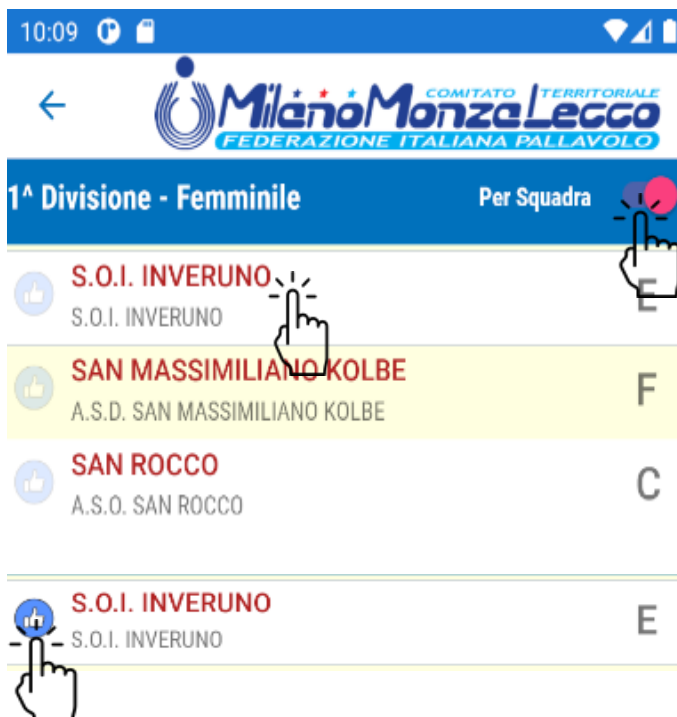

Di seguito le funzionalità delle voci **Invia Risultato**, **Campionati** e **Preferiti**.

INVIA RISULTATO

Cliccando sulla voce **Invia risultato** si aprirà la pagina sottostante.

Inserire **Numero Gara** e **C.I.S.**
È possibile memorizzare il C.I.S.
per i successivi invii selezionando
Memorizza C.I.S.

Cliccare su **CARICA GARA** per
aprire la pagina successiva

Dopo aver inserito il risultato è
possibile inviarlo cliccando su
INVIA RISULTATO.

CAMPIONATI

Cliccando sulla voce **Campionati** si aprirà la pagina con l'elenco dei campionati attivi.

Da questa pagina è possibile scorrere (swipe) tutti i campionati.

Cliccando sul campionato interessato si passerà all'elenco squadre ordinate per nome squadra. È comunque possibile un ordinamento per girone attraverso lo switch in alto a destra.