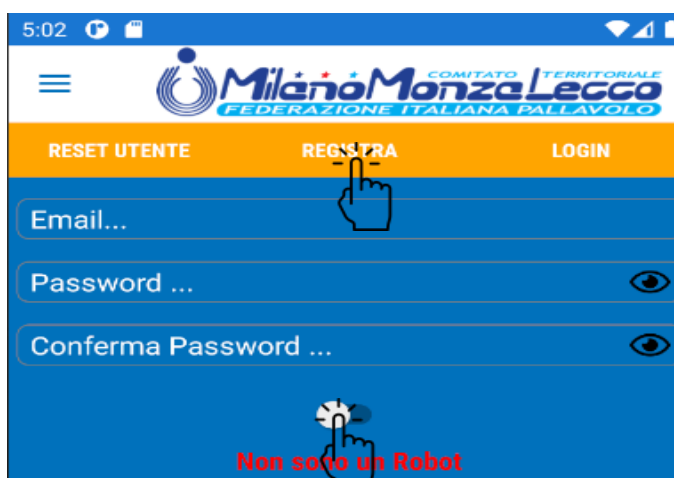

REGISTRAZIONE

Per poter usufruire delle funzionalità dell'App **MyFipavMML** è necessario registrarsi. La registrazione ha lo scopo di evitare accessi automatici da parte di robot o sistemi automatizzati che potrebbero compromettere il server dati.

1. Cliccare su **LOGIN**

2. Cliccare su **NUOVO UTENTE**

3. Inserire i campi richiesti e cliccare su **Non sono un Robot**, poi cliccare su **REGISTRA**

4. Se la registrazione è andata a buon fine, comparirà la seguente barra con **LOGOUT** al posto di LOGIN.